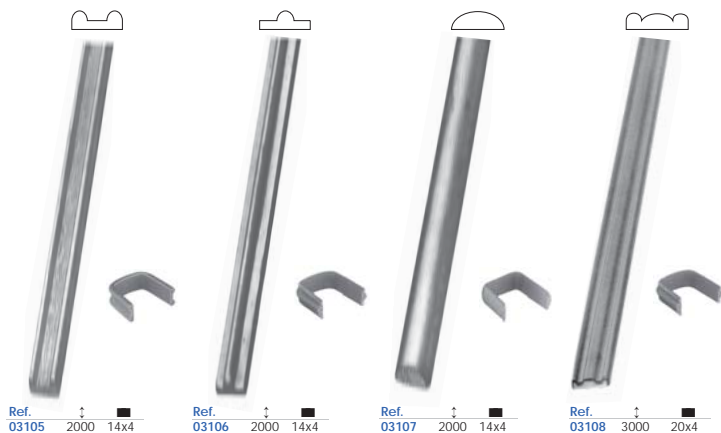

Ref.	↓	◇	■
03090	2000	14	40x8
03091	2000	16	40x8
03092	2000	20	40x8

Ref.	↓	□	■
03093	2000	14	40x8
03094	2000	16	40x8
03095	2000	20	40x8

Ref.	↓	Ø	■
03096	2000	20	30x15

Ref.	↓	■
03097	2000	30x6

Ref.	↓	■
03098	2000	30x6

Ref.	↓	■	eje
03098.10	2000	20x4	120
03098.12	2000	20x4	160

Se pueden montar en rombo, cuadrado y rectángulo

Ref.	↓	□	■
03100	2000	20	30x15

## Pletinas para la fabricación de lazos y grapas