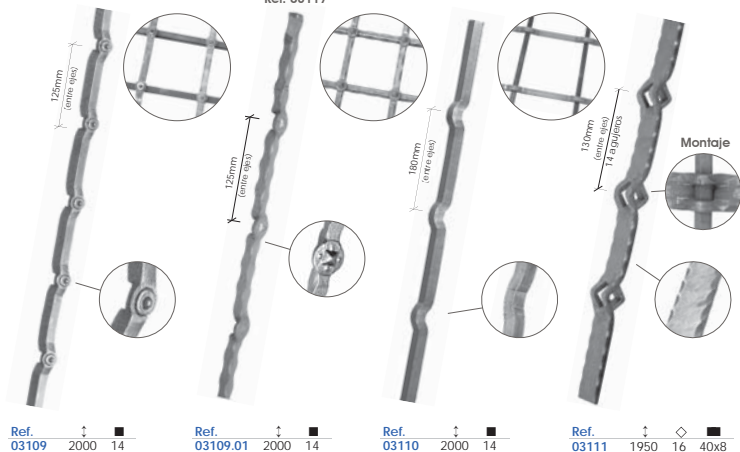

Combina con la Ref. 03117