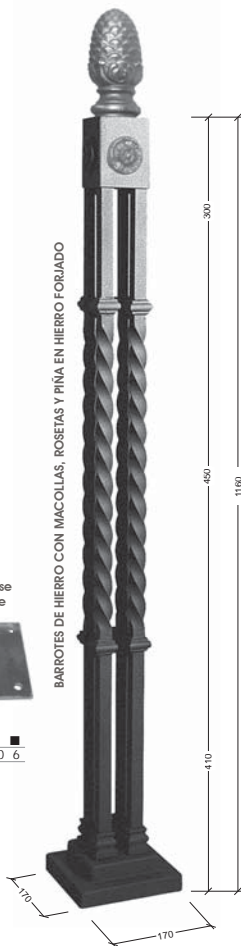

Ref. 03054 1280 x 80 20(x4)

Placa base Arranque

Ref. 03056 150 x 150 6

BARROTES DE HIERRO CON MACOLLAS, ROSETAS Y PINA EN HIERRO FORJADO